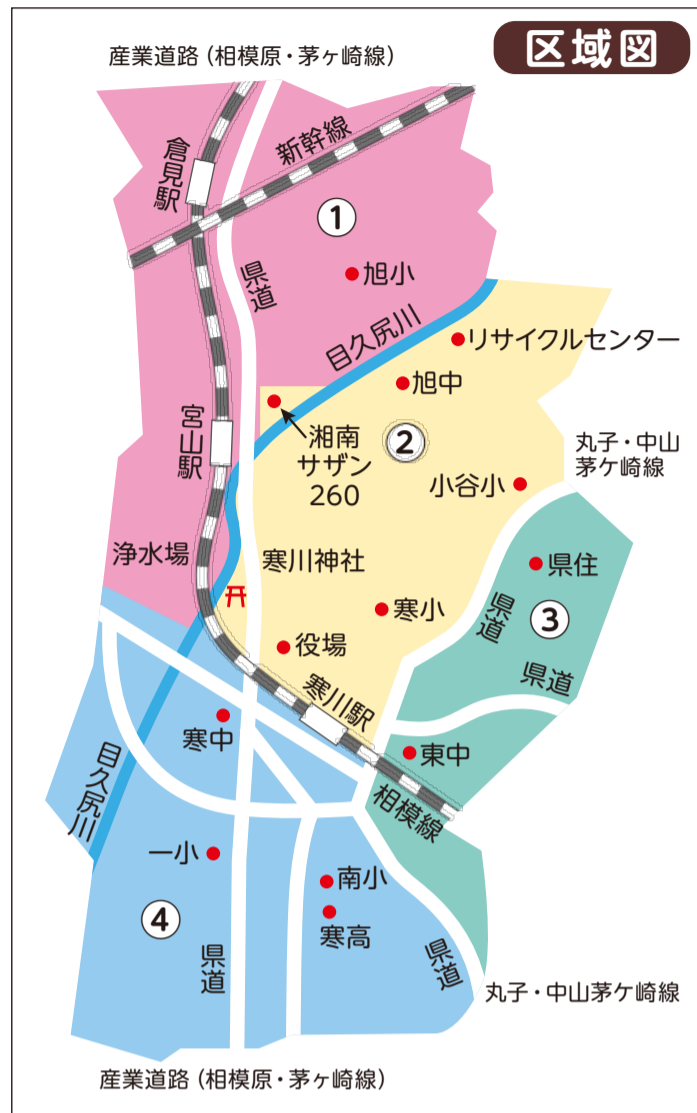

保存版

令和4年度(2022年4月~2023年3月)

寒川町ごみ分別収集日程表

区域	可燃ごみ	可燃粗大ごみ	不燃ごみ	プラスチック製 容器包装	古紙 衣類布類
①	月・木	第4金	第1・3土	水	第2・4土
②	月・木	第2金	第2・4土	水	第1・3土
③	火・金	第3水	第1・3月	土	第2・4月
④	火・金	第1水	第2・4月	土	第1・3月

・指定の収集日の朝8時までに出してください。祝祭日も収集します。
早朝にごみ、資源物を出す場合は近隣の迷惑にならないよう配慮し、静かに出してください。

・茅ヶ崎市環境事業センターへの土曜日と日曜日のごみの自己搬入はできません。
 ごみはできる限り定期収集や大型ごみ等の収集をご利用ください。

・年末年始は日程の変更があります。「年末年始日程変更」(下欄)または「区域別ごみ日程表」(裏面)でご確認ください。

資源物日程表

自治会名		収集日
倉見	桜町・川端	第1火
	十二天・新町・西町・入町・南町・才戸2	第2金
	原・才戸1・大村	第1金
宮山	下・旭・上合・中里・雷・馬場・湘南サザン	第3火
	根岸	第3金
小谷	第4火	
岡田西(県道丸子中山茅ヶ崎線より西側)・宮山南部	第4金	
新町(北部)・小動 宮山南部(旭ファイバー社宅)・新橋アパート	第2火	
岡田もくせいハイツ・県営寒川もくせいハイツ第二・菅谷台・大蔵	第1水	
岡田東・岡田西(県道丸子中山茅ヶ崎線より東側)・越の山	第2水	
一之宮東・筒井	第3木	
中瀬・大曲	第4水	
一之宮西	第1木	
一之宮北(産業道路より西側)※旧一之宮北第2	第2木	
田端・一之宮ソフィア	第4木	
一之宮北(産業道路より東側)※旧一之宮北第1・新町(南部)	第3水	

※資源物や可燃ごみ等の排出場所は自治会・町内会へご確認ください。

年末年始日程変更

年末はこの日まで

区域	可燃ごみ	可燃粗大ごみ	不燃ごみ	プラスチック製 容器包装	古紙・衣類布類
①	12/29(木)	12/23(金)	12/17(土)	12/28(水)	12/24(土)
②	12/29(木)	12/9(金)	12/24(土)	12/28(水)	12/17(土)
③	12/30(金)	12/21(水)	12/19(月)	12/24(土)	12/26(月)
④	12/30(金)	12/7(水)	12/26(月)	12/24(土)	12/19(月)

区域④

可燃ごみ	火・金曜日	年末12月30日(金)まで 年始1月6日(金)から												
プラスチック製容器包装	土曜日	年末12月24日(土)まで 年始1月7日(土)から												
		4月	5月	6月	7月	8月	9月	10月	11月	12月	1月	2月	3月	
可燃粗大ごみ	第1水曜日	6	4	1	6	3	7	5	2	7	4	1	1	
不燃ごみ	第2・4月曜日	11	9	13	11	8	12	10	14	12	9	13	13	
		25	23	27	25	22	26	24	28	26	23	27	27	
古紙・衣類布類	第1・3月曜日	4	2	6	4	1	5	3	7	5	16	6	6	
		18	16	20	18	15	19	17	21	19	30	20	20	
資源物	一之宮西	第1木曜日	7	5	2	7	4	1	6	3	1	5	2	2
	一之宮北(産業道路より西側)※旧一之宮北第2	第2木曜日	14	12	9	14	11	8	13	10	8	12	9	9
	一之宮東(県道丸子中山茅ヶ崎線より南側)	第3木曜日	21	19	16	21	18	15	20	17	15	19	16	16
	大曲3,4丁目	第4水曜日	27	25	22	27	24	28	26	23	28	25	22	22
	田端・一之宮ソフィア	第4木曜日	28	26	23	28	25	22	27	24	22	26	23	23
	一之宮北(産業道路より東側)※旧一之宮北第1・新町(南部)	第3水曜日	20	18	15	20	17	21	19	16	21	18	15	15